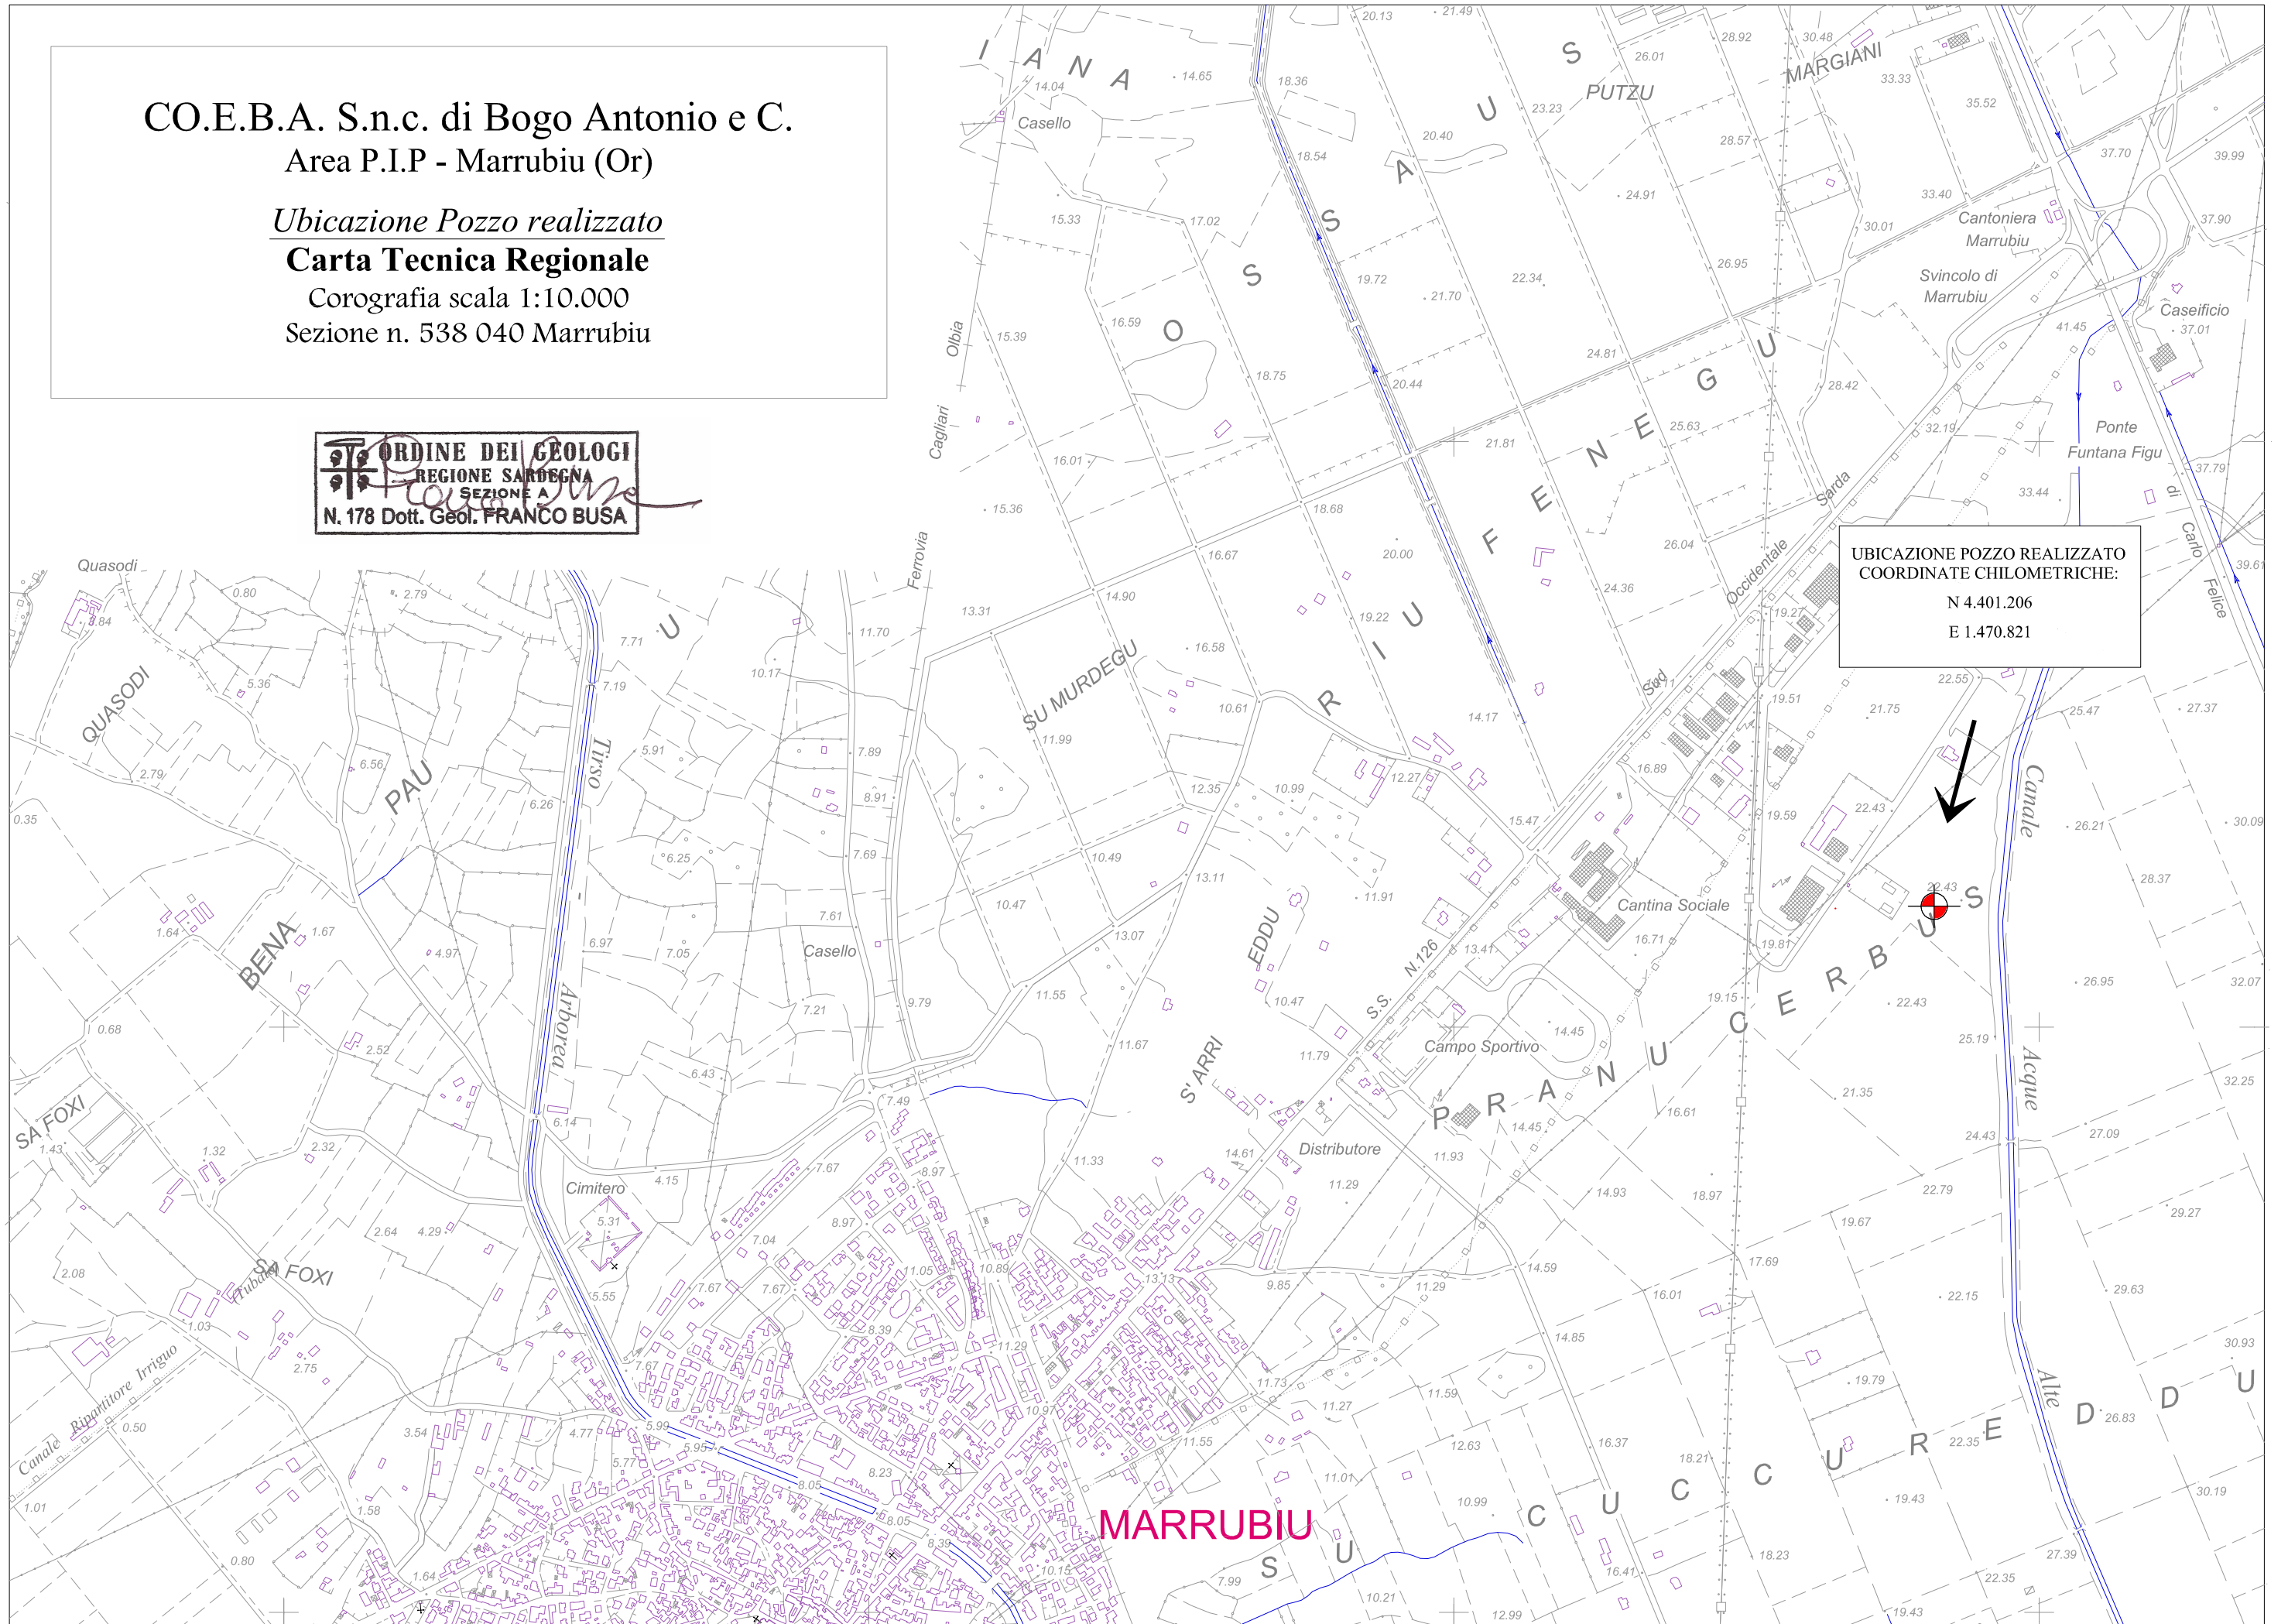

CO.E.B.A. S.n.c. di Bogo Antonio e C.  
Area P.I.P - Marrubiu (Or)

*Ubicazione Pozzo realizzato*  
**Carta Tecnica Regionale**  
Corografia scala 1:10.000  
Sezione n. 538 040 Marrubiu

UBICAZIONE POZZO REALIZZATO  
COORDINATE CHILOMETRICHE:  
N 4.401.206  
E 1.470.821

**MARRUBIU**