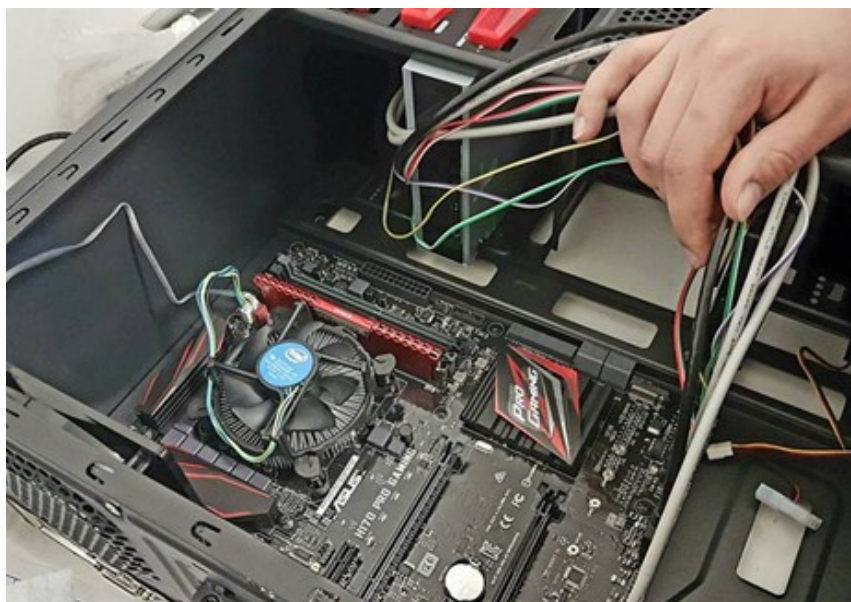

UNIONE DEI COMUNI DEL TERRALBESE
PROGETTO INTEGRAZIONE GIOVANI

LABORATORIO "COSTRUISCI IL TUO PC"

HAI DAI 14 AI 40 ANNI?

TI PIACEREBBE CONOSCERE MEGLIO COM'E' FATTO UN PC?

VORRESTI CAPIRE COME FUNZIONA AL SUO INTERNO?

LUNEDI' 16 E 23 LUGLIO dalle 16 alle 19

TI ASPETTIAMO AL LABORATORIO TEORICO-PRATICO NEL QUALE POTRAI
COSTRUIRE UN PC ATTRAVERSO L'ASSEMBLAGGIO DI VARI PEZZI.

CENTRO DI AGGREGAZIONE SOCIALE, VIA GRAMSCI, MARRUBIU